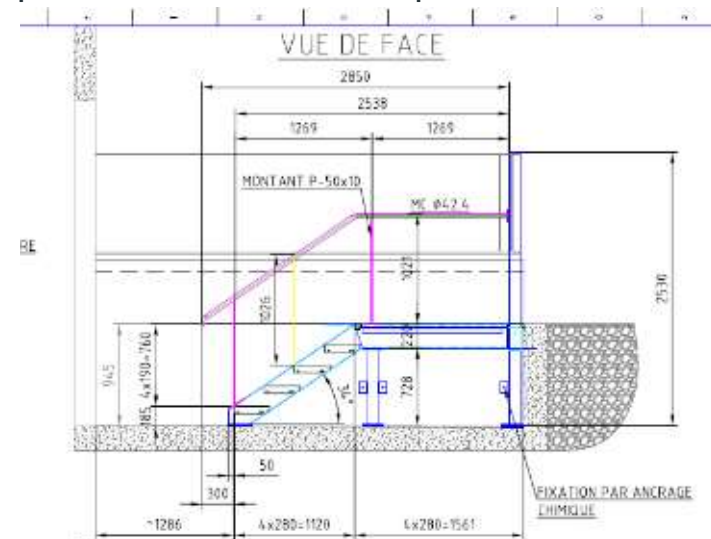

Nos compagnons sont formés aux contraintes liées aux milieux industriels (travail en site occupé, sur ligne, habilitations N1-N2, CACES...), ce qui permet de réaliser nos interventions en toute sécurité.