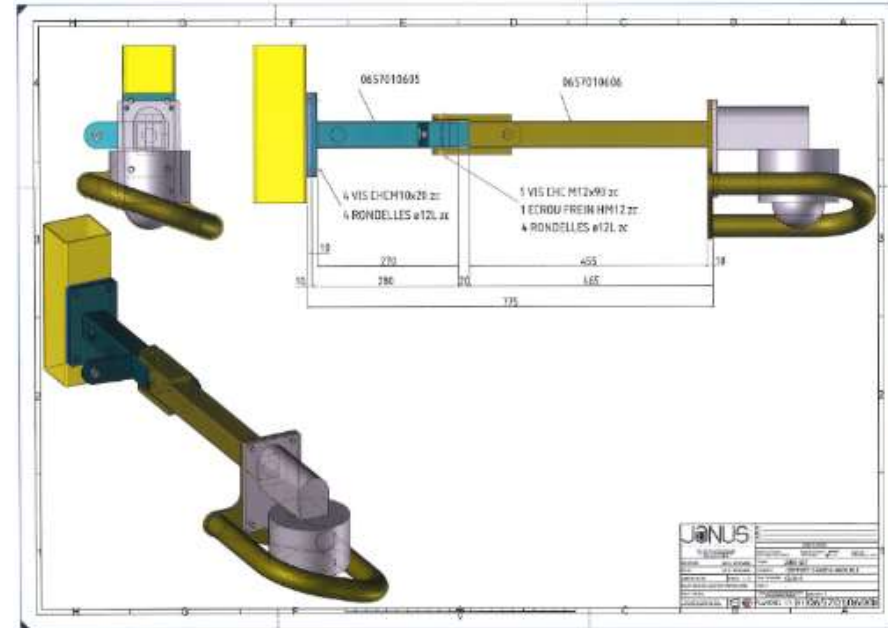

Sécurité des biens et des personnes

Aménagements pour process industriels

- Aménagements ergonomiques de postes
- Caisses métalliques ou supportage
- Monte-charge
- Mise en place de palans et de manutentions aériennes
- Chariot
- Cuve simple et double peau sous pression ou non
- Habillage de locaux
- Mezzanine, passerelle, structure suspendue escalier
- Création de boxes de production
- Cartérisation
- Goulotte et trémie convoyeur d'évacuation produit
- Bacs de rétention
- Châssis machine mécano soudé
- Charpente métallique légère ou lourde
- Mobilier : paillasse fixes ou escamotables, plan de travail, meuble de rangement fixe ou mobile
- Trappes d'accès

Aménagements pour process industriels

Aménagements pour process industriels

Aménagements pour process industriels

Aménagements pour process industriels

Aménagements pour process industriels

Aménagements pour process industriels

Aménagements pour process industriels

Aménagements pour process industriels

Aménagements pour process industriels

Aménagements pour process industriels

Aménagements pour process industriels

Conception – montage mécanique