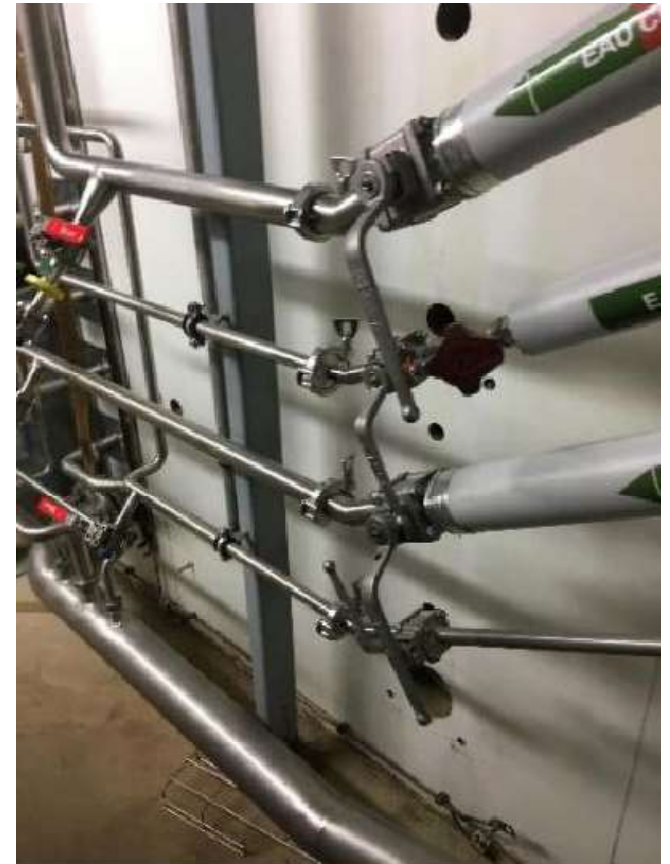

Conception – montage mécanique

Conception – montage mécanique

Portes et portails

- Porte tôle simple ou double peau
- Porte vitrée en profilé acier
- Portail, plein ou barreaudé, sur charnières ou auto-portant
- Portillon
- Clôture

Portes et portails

Portes et portails

Portes et portails

- Etude d'implantation
- Etude de modification mécanique
- Démontage et transfert de ligne de production ou de conditionnement
- Remontage avec adaptation
- Raccordement des utilités

- Conception, fabrication et pose de tuyauterie (acier, galva, inox)
- Relevé d'isométrie
- Raccordement des équipements industriels :
 - Eau de ville
 - Eau brute
 - Eau adoucie, déminéralisée
 - Eau glacée
 - Eau chaude
 - Air comprimé
 - Effluents (égouts)
 - Calorifugeage